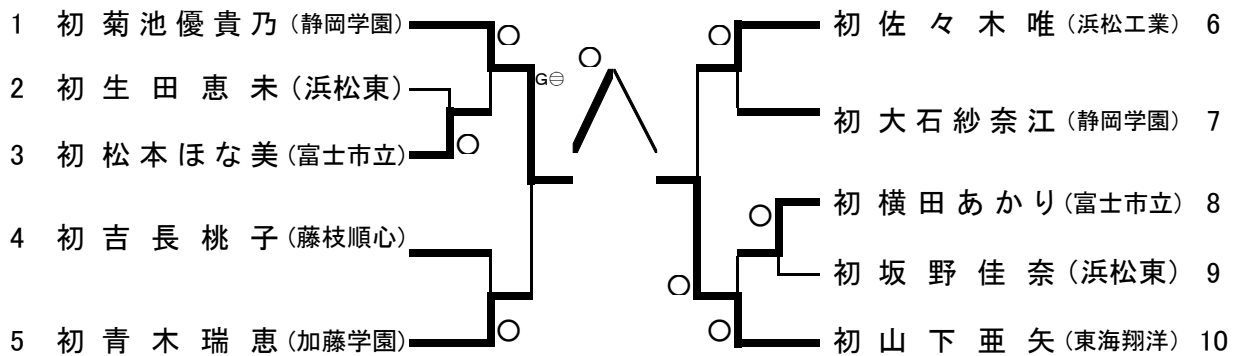

## 63kg級

女子

70kg級

78kg級

78kg超級