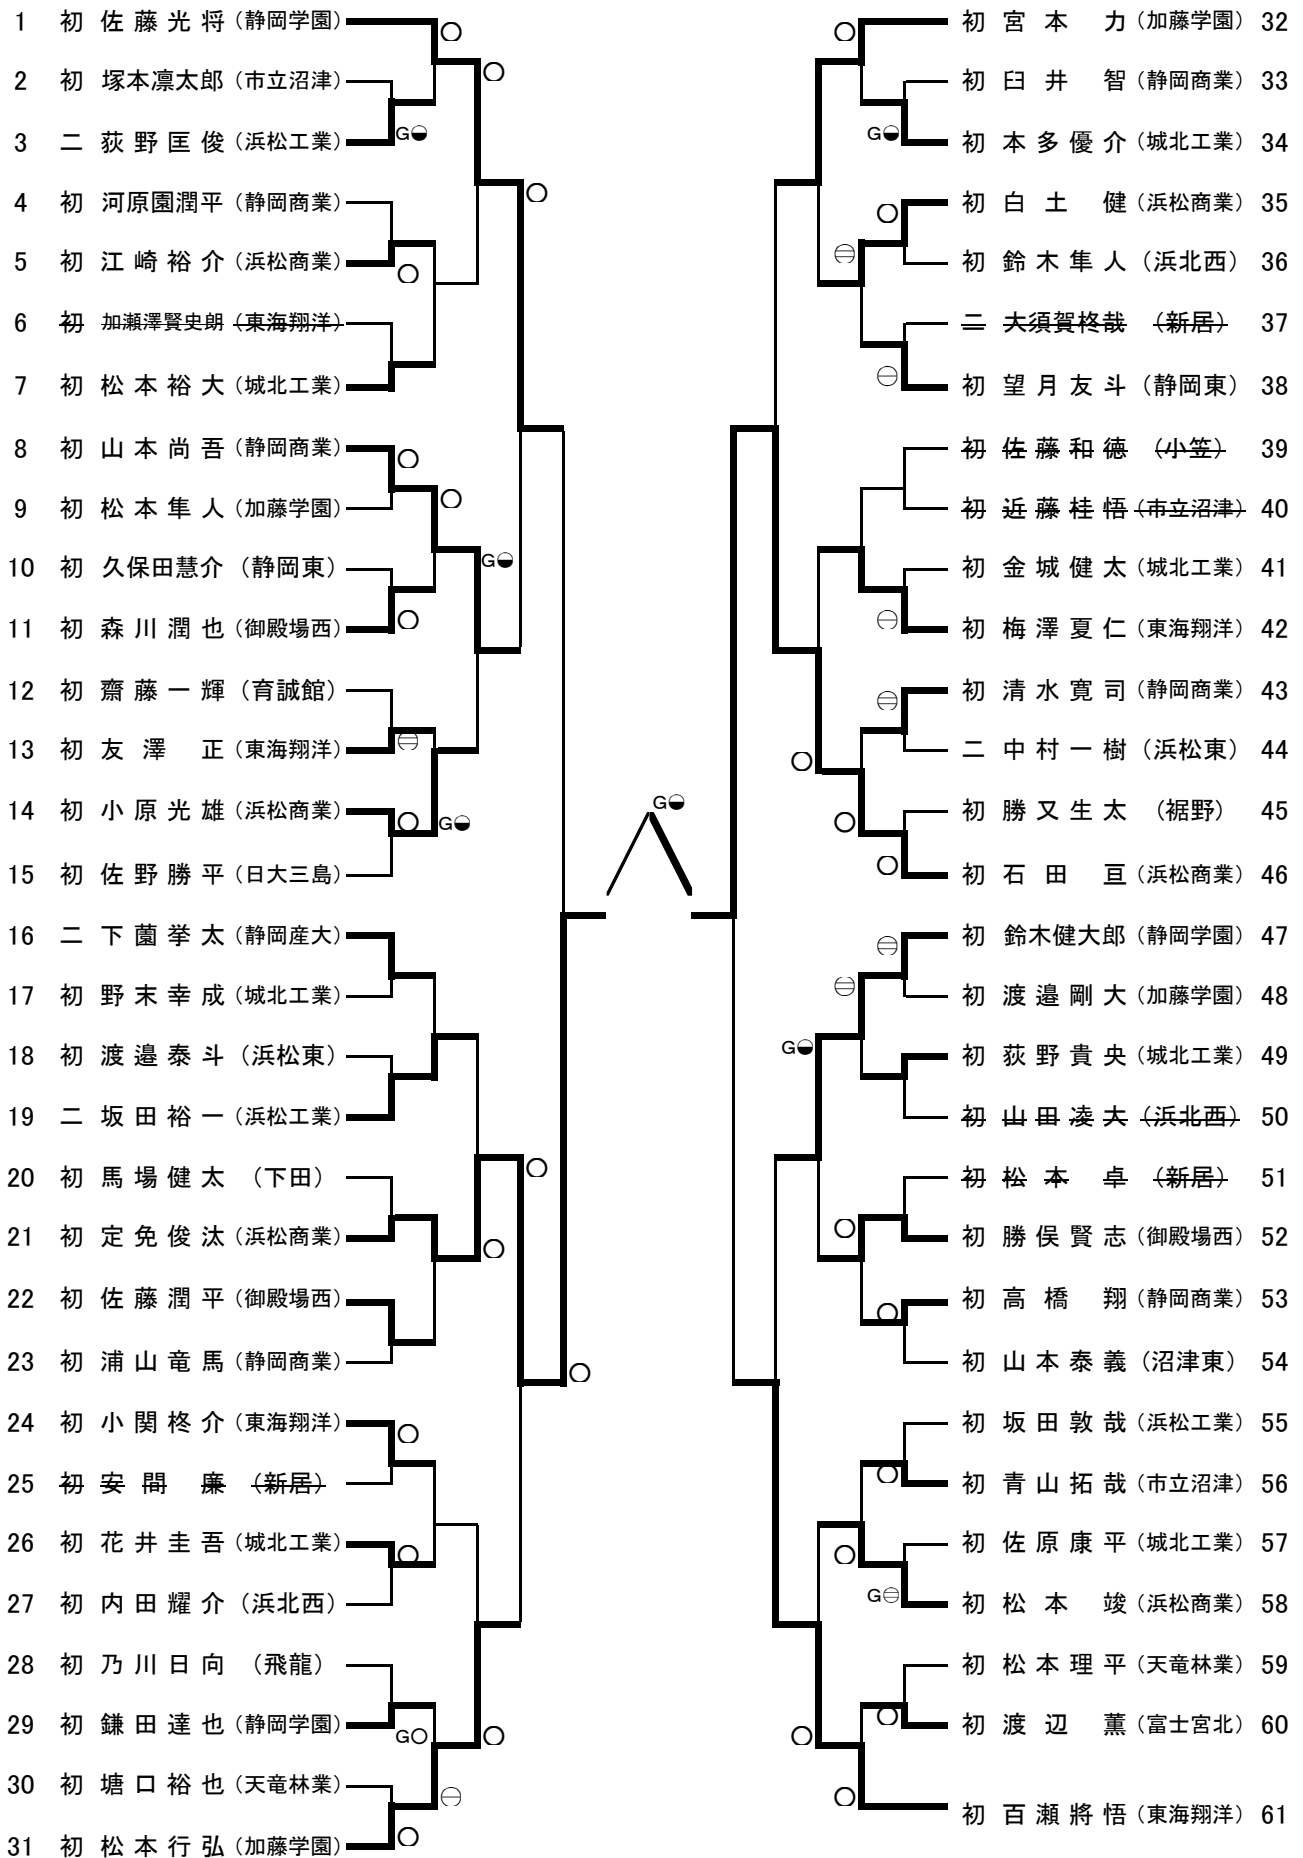

男子

55kg級

会場図

本部 席	第1		第3	第5	第7
	第2		第4	第6	第8

60kg級

66kg級

73kg級

81kg級

90kg級

男子

100kg級

100kg超級