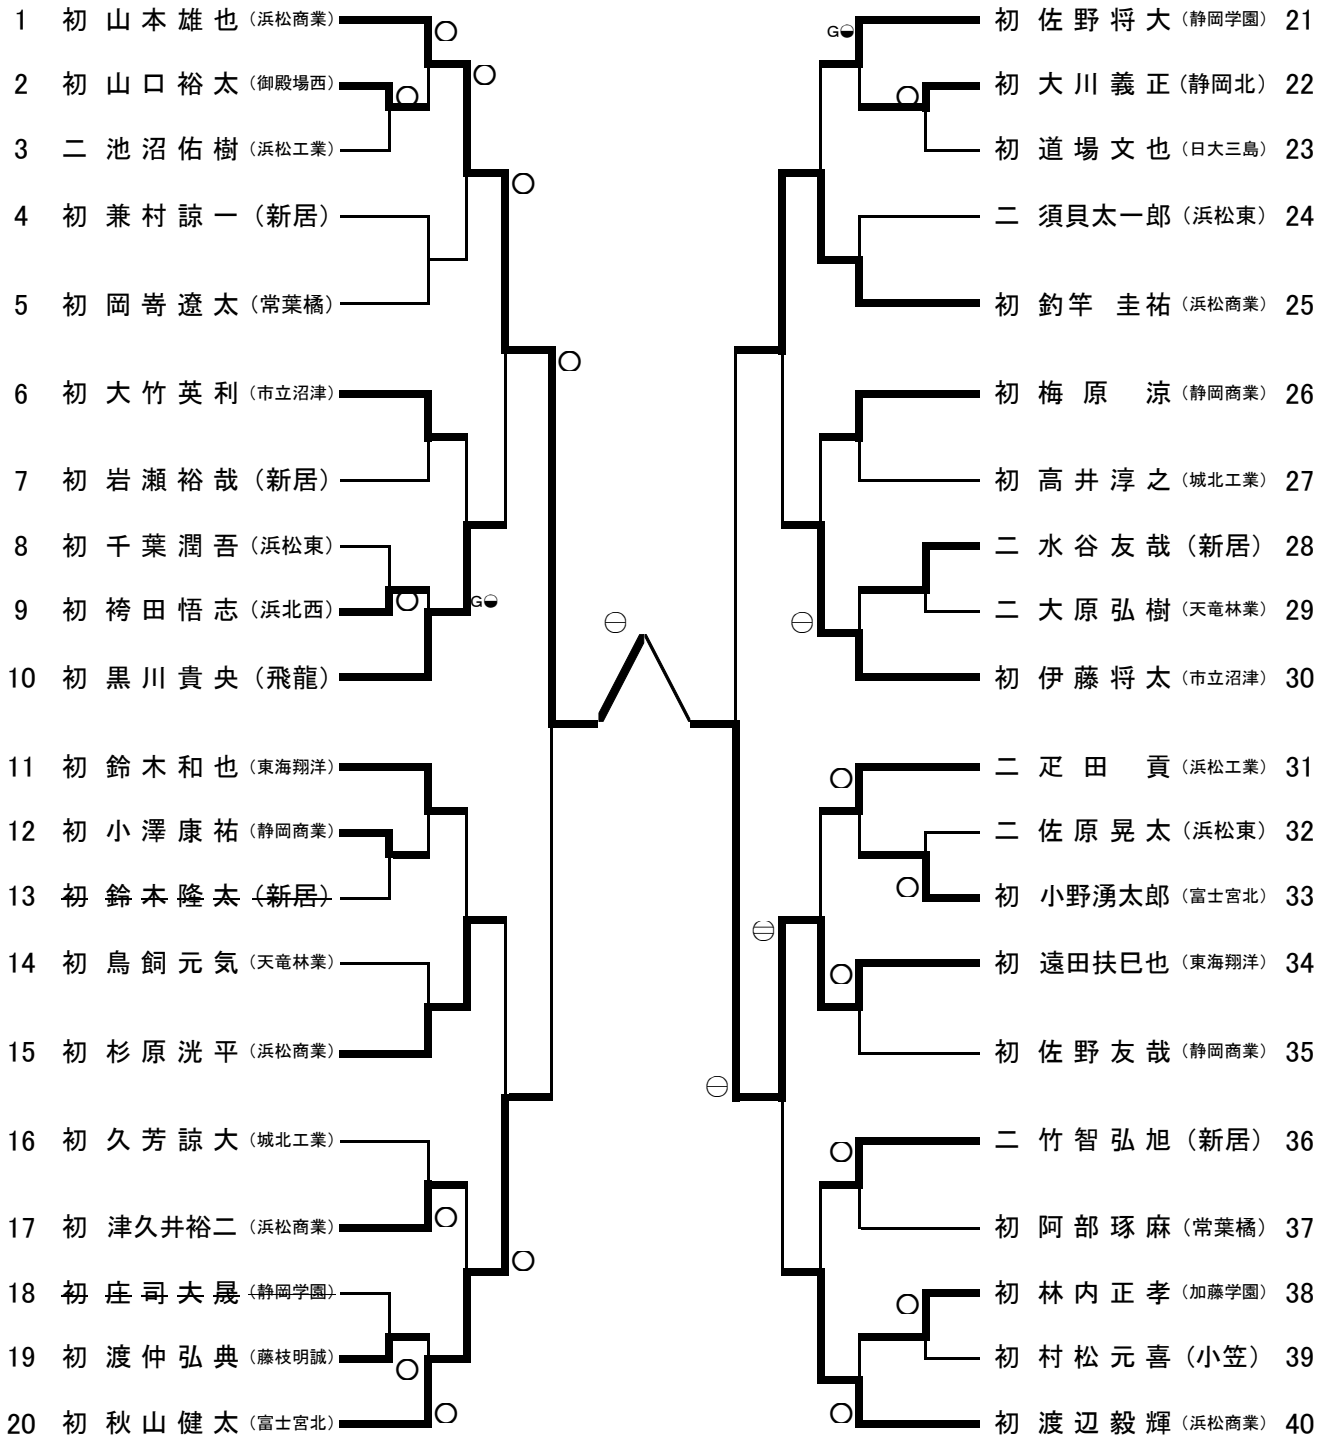

男子

55kg級

会場図

本部 席	第1		第3	第5	第7
	第2		第4	第6	第8

60kg級

66kg級

73kg級

81kg級

90kg級

男子

100kg級

100kg超級