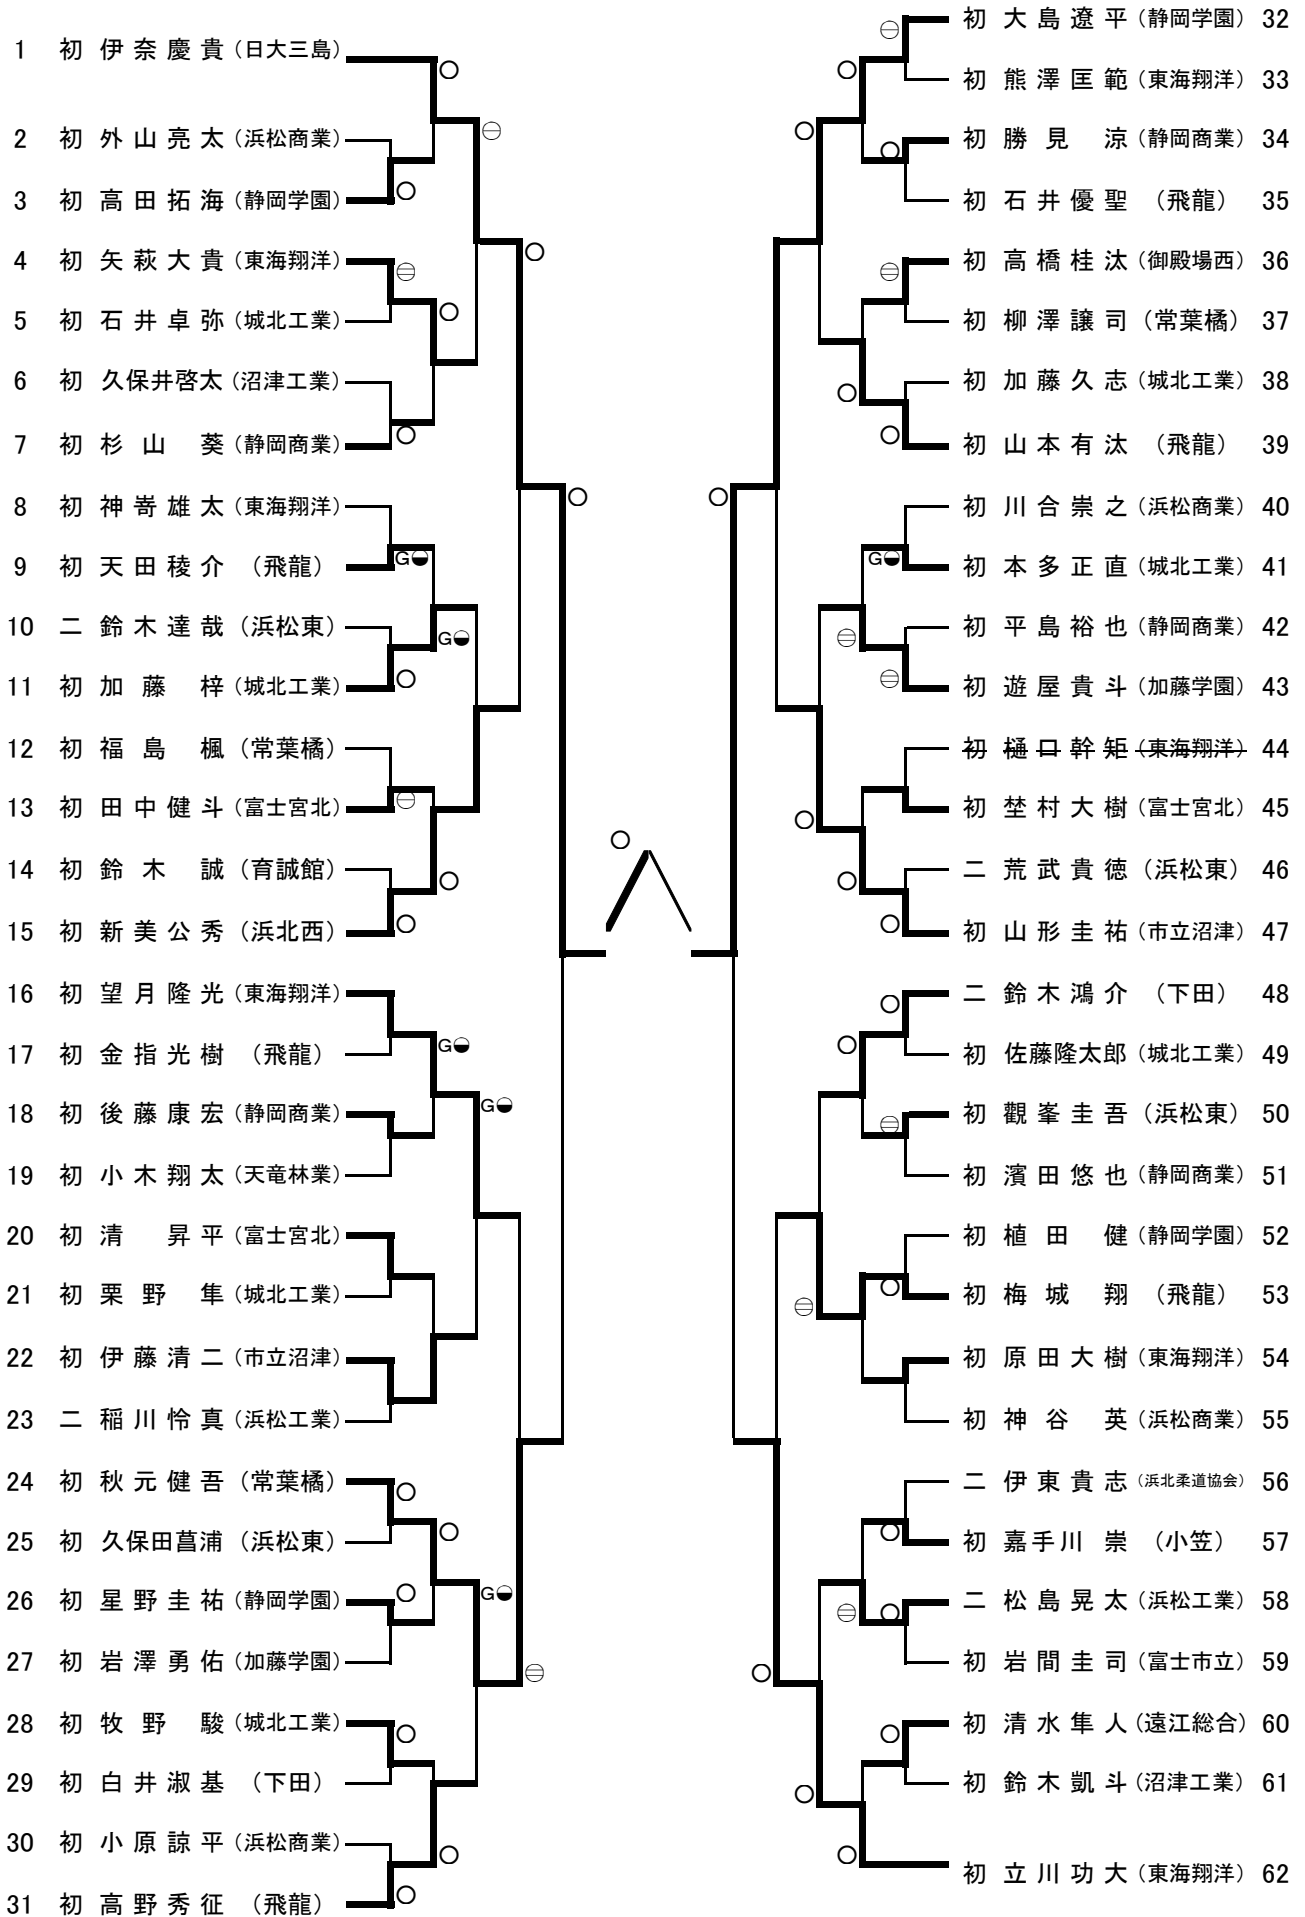

男子

55kg級

会場図

本部 席	第1		第3	第5	第7
	第2		第4	第6	第8

60kg級

66kg級

73kg級

81kg級

90kg級

男子

100kg級

100kg超級