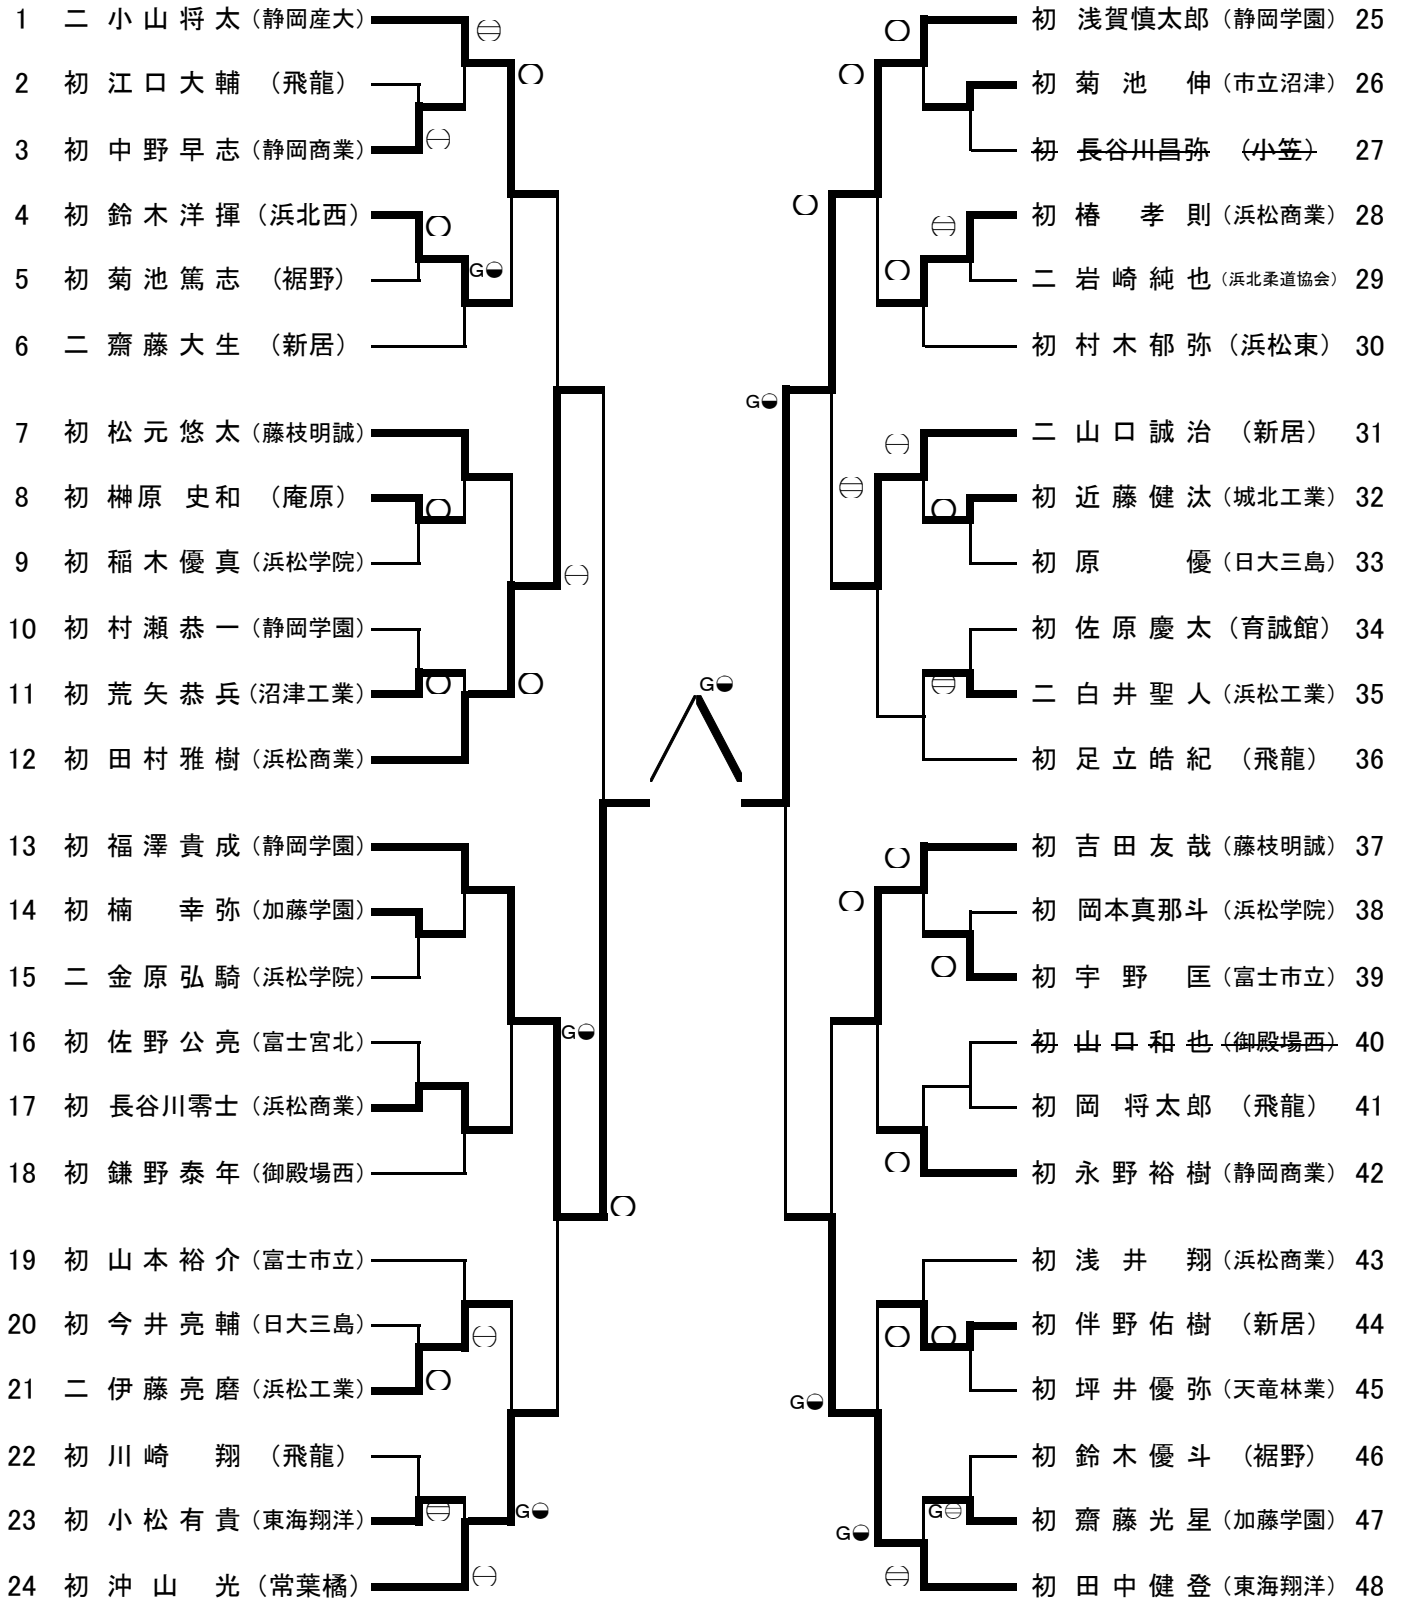

男子

55kg級

会場図

本部 席	第1		第3	第5	第7
	第2		第4	第6	第8

60kg級

66kg級

73kg級

81kg級

90kg級

男子

100kg級

100kg超級