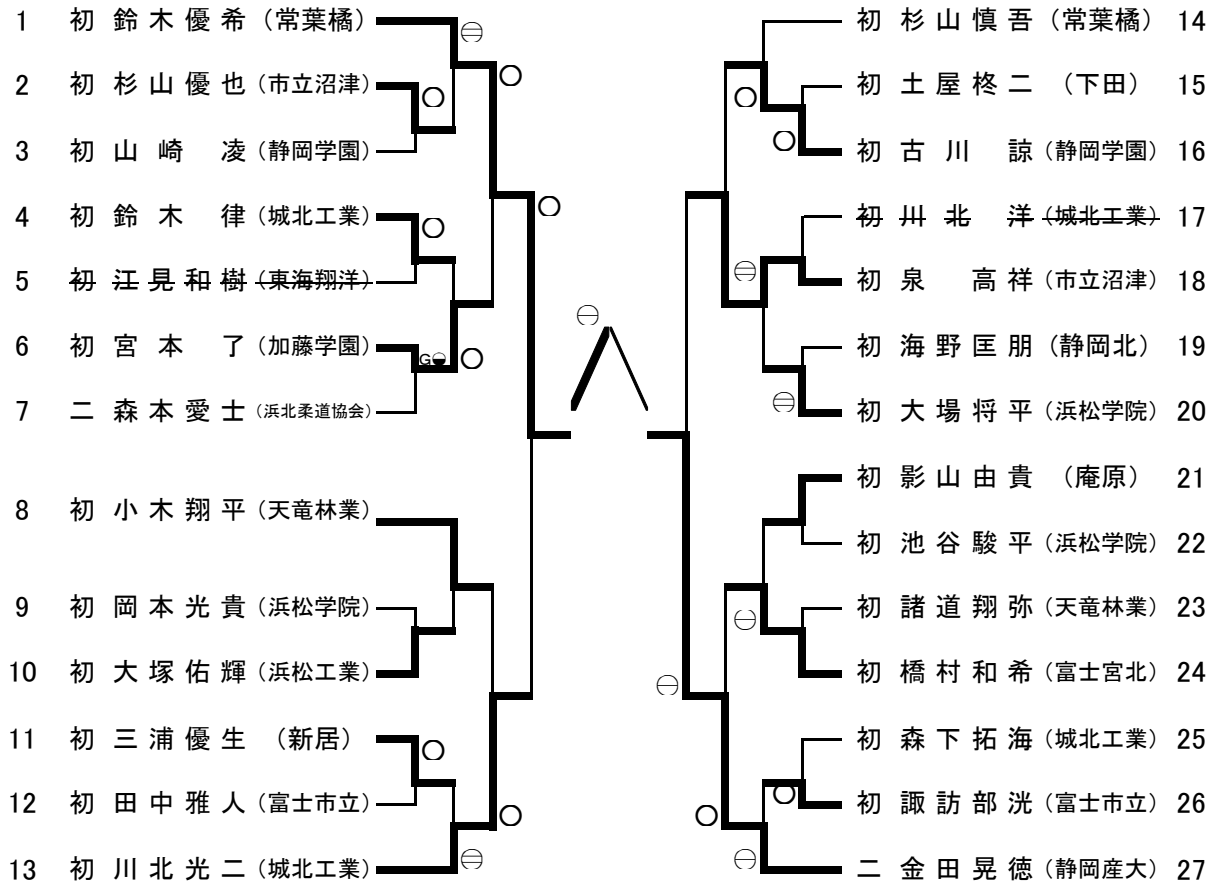

男子

55kg級

会場図

本部 席	第1		第3	第5	第7
	第2		第4	第6	第8

60kg級

66kg級

73kg級

81kg級

90kg級

男子

100kg級

100kg超級