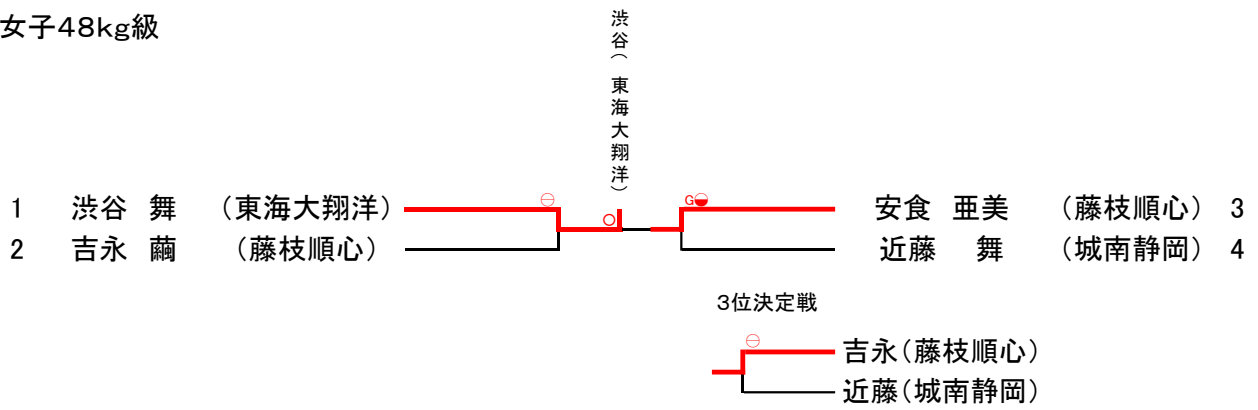

女子48kg級

女子52kg級

女子57kg級

女子63kg級

女子70kg級

池田
(藤枝順心)

女子78kg級

澤崎
(東海大翔洋)