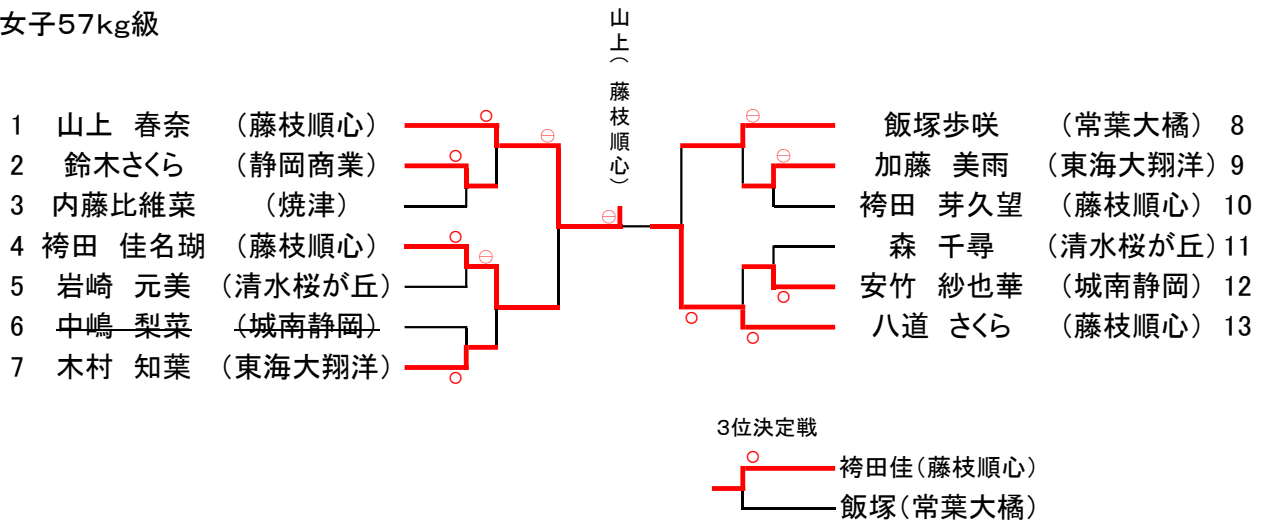

女子48kg級

女子52kg級

女子57kg級

女子63kg級

女子70kg級

池田
(藤枝順心)

女子78kg級

澤崎
(東海大翔洋)

女子78kg超級

大野
(藤枝順心)