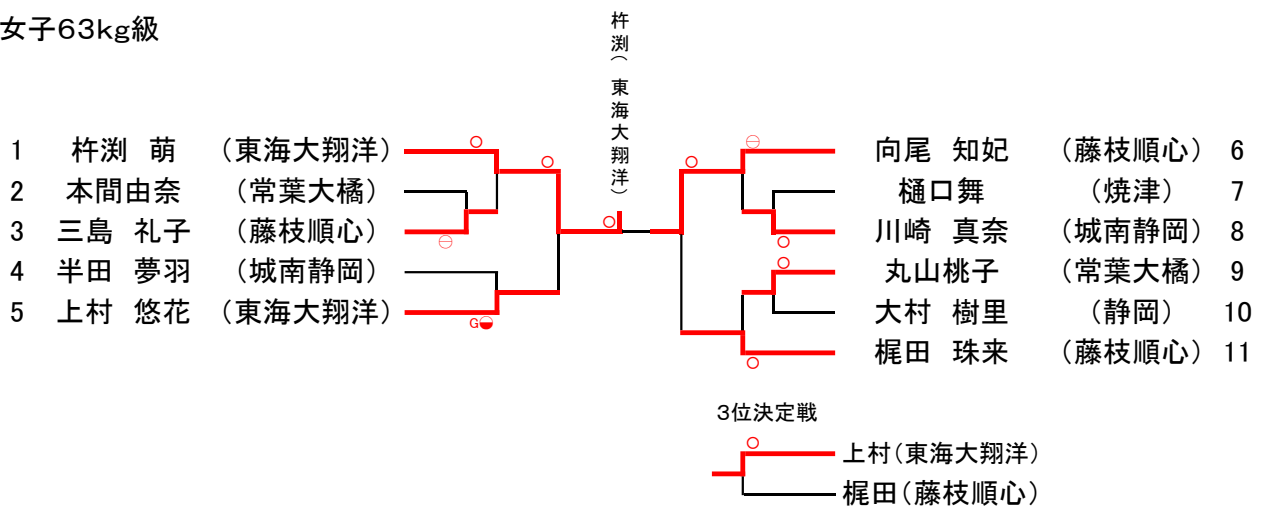

女子48kg級

女子52kg級

女子57kg級

女子63kg級

女子70kg級

池田
(藤枝順心)

女子78kg級

澤崎
(東海大翔洋)

女子78kg超級

大野
(藤枝順心)