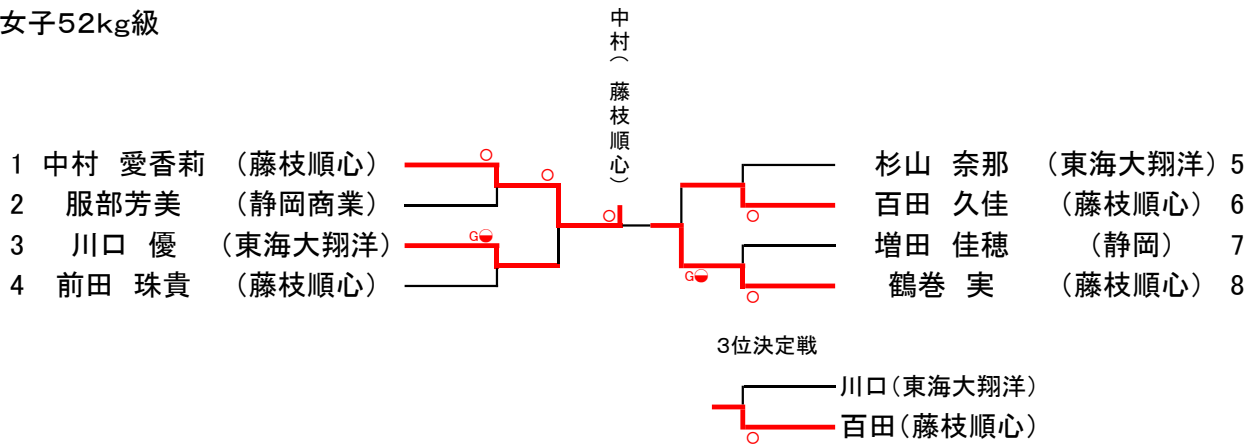

女子48kg級

女子52kg級

女子57kg級

女子63kg級

女子70kg級

池田
(藤枝順心)

女子78kg級

澤崎
(東海大翔洋)

女子78kg超級

大野
(藤枝順心)