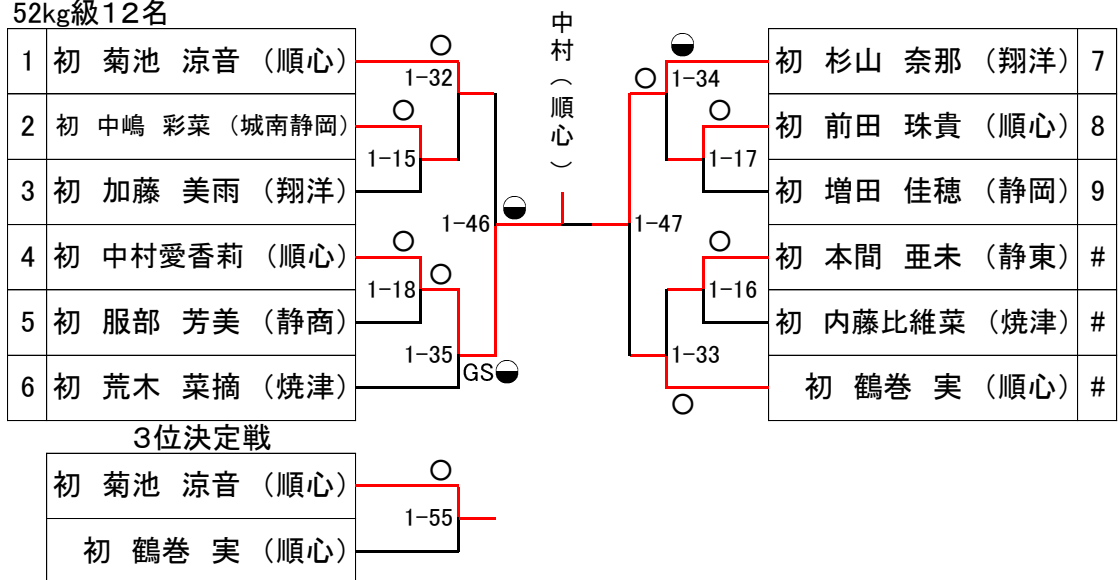

48kg級6名 推薦1位 渋谷舞(東海大翔洋)

52kg級12名

57kg級12名