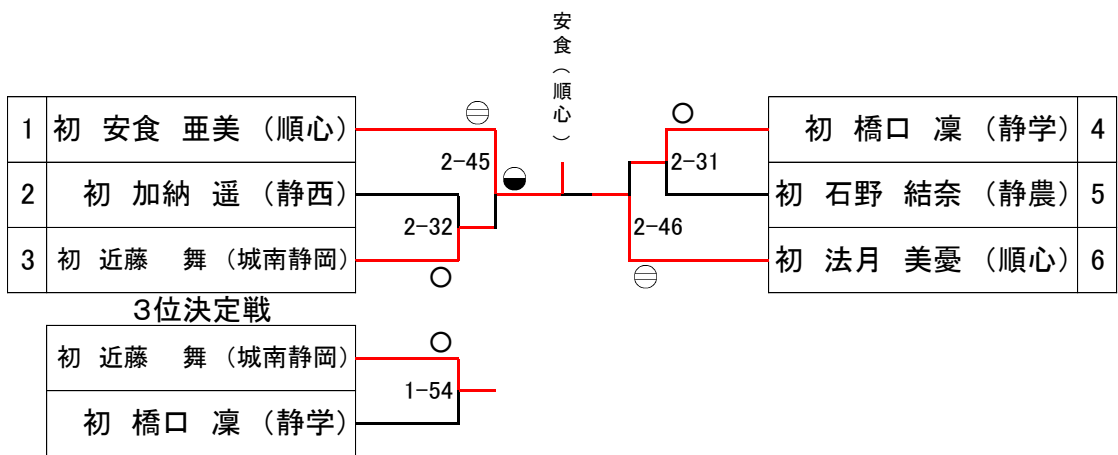

48kg級6名 推薦1位 渋谷舞(東海大翔洋)