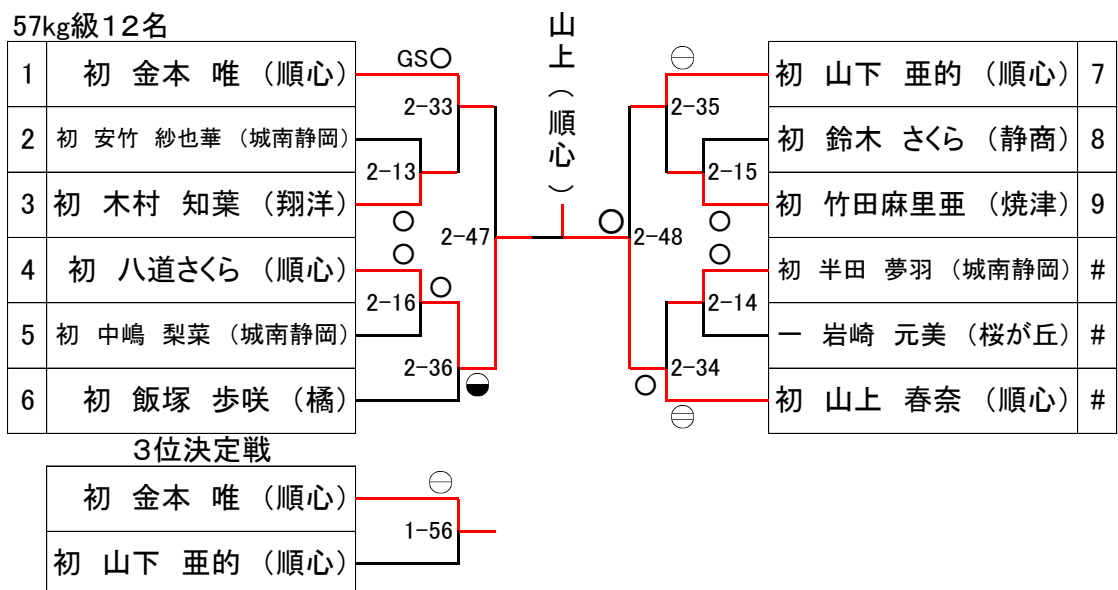

48kg級6名 推薦1位 渋谷舞(東海大翔洋)

52kg級12名

57kg級12名