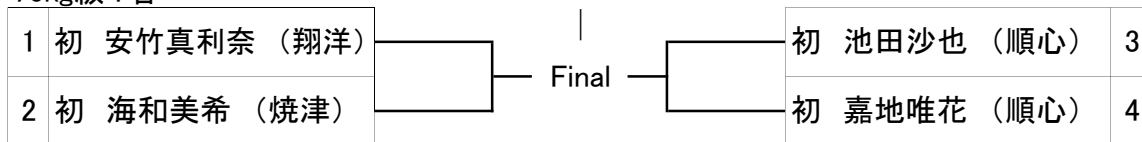

70kg級4名

78kg級4名

78kg超級3名