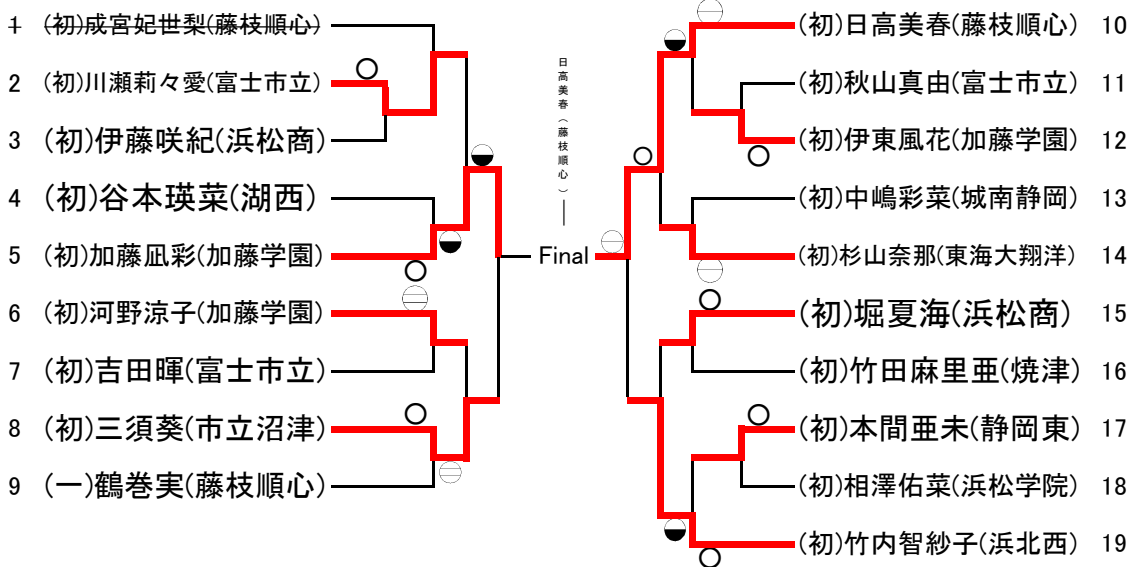

44kg級

- 5-① A(初)吉田 韻(富士市立)○-(初)岡本 瑞貴(浜松学院)
- 5-⑦ B(初)辻村日奈野(浜松学院)○-(初)岡本 瑞貴(浜松学院)
- 5-☆ C(初)吉田 韻(富士市立)-⊖(初)辻村日奈野(浜松学院)

48kg級

52kg級

57kg級

63kg級

70kg級

78kg級

78kg超級