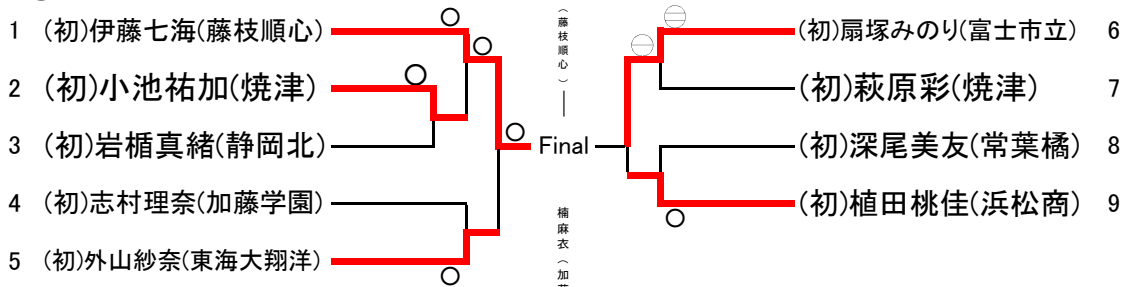

44kg級

- 5-① A(初)吉田 韻(富士市立)○-(初)岡本 瑞貴(浜松学院)
- 5-⑦ B(初)辻村日奈野(浜松学院)○-(初)岡本 瑞貴(浜松学院)
- 5-☆ C(初)吉田 韻(富士市立)-⊖(初)辻村日奈野(浜松学院)

48kg級

52kg級

57kg級

63kg級

70kg級

78kg級