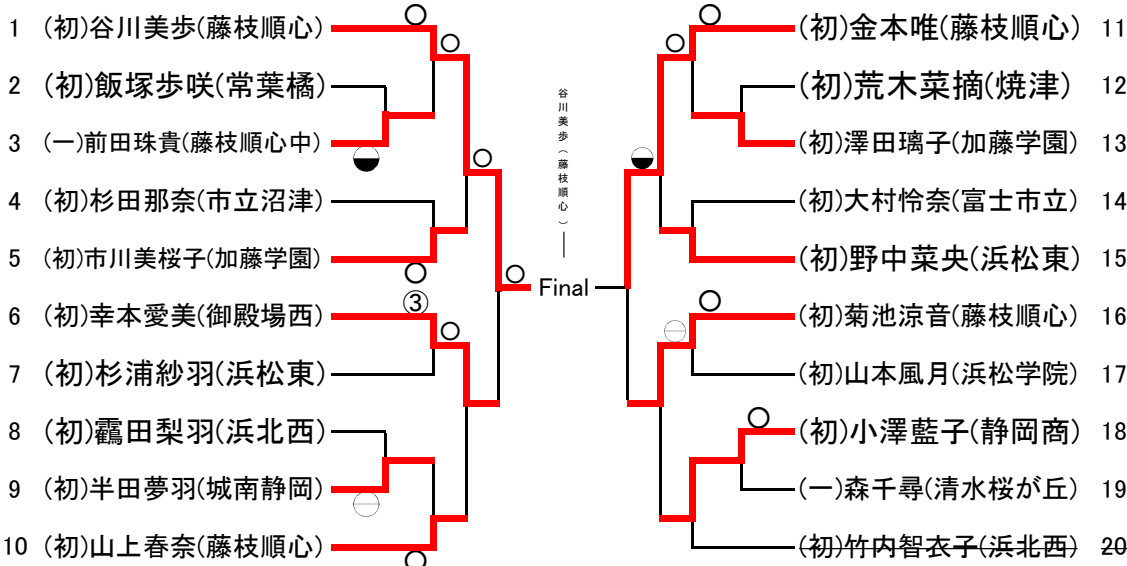

44kg級

- 5-① A(初)吉田 韻(富士市立)○-(初)岡本 瑞貴(浜松学院)
- 5-⑦ B(初)辻村日奈野(浜松学院)○-(初)岡本 瑞貴(浜松学院)
- 5-☆ C(初)吉田 韻(富士市立)-⊖(初)辻村日奈野(浜松学院)

48kg級

52kg級

57kg級

63kg級

70kg級

78kg級

78kg超級