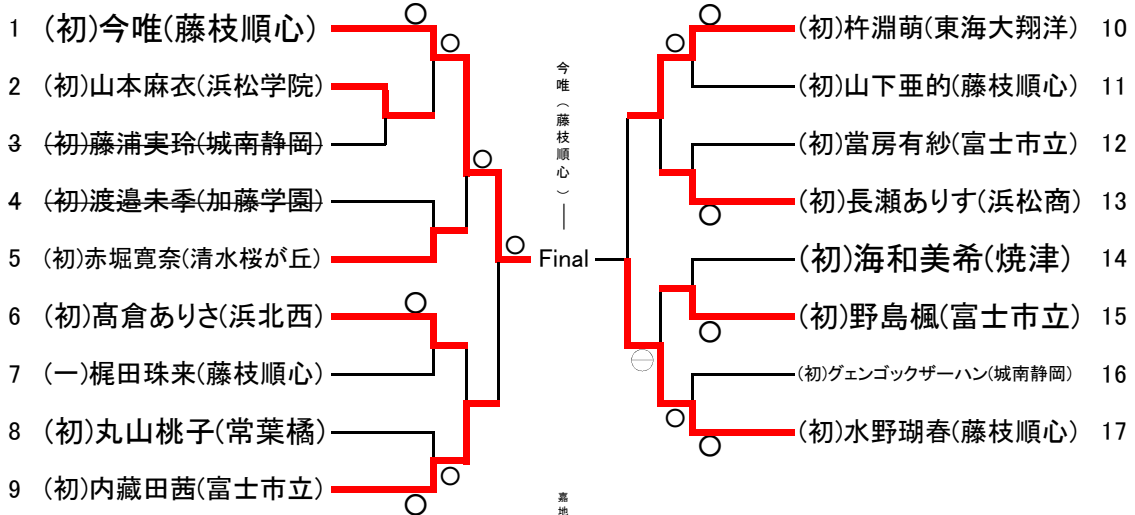

44kg級

- 5-① A(初)吉田 韻(富士市立)○-(初)岡本 瑞貴(浜松学院)
- 5-⑦ B(初)辻村日奈野(浜松学院)○-(初)岡本 瑞貴(浜松学院)
- 5-☆ C(初)吉田 韻(富士市立)-⊖(初)辻村日奈野(浜松学院)

48kg級

52kg級

57kg級

63kg級

70kg級

78kg級

78kg超級