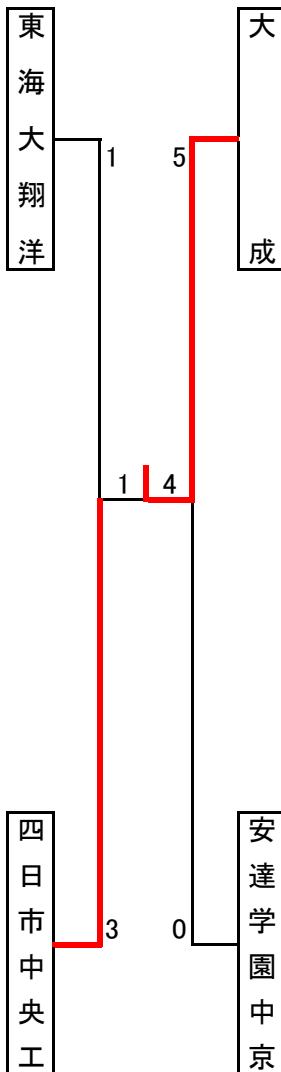

男子団体

【Aブロック】

	①東海大翔洋(静)	②桜丘(愛)	③関商工(岐)	④近大高专(三)
①東海大翔洋(静)	△	△	△	△
②桜丘(愛)	○	△	△	△
③関商工(岐)	○	○	△	○
④近大高专(三)	○	○	○	△
勝点	3	2	0	1
得点	11	9	0	8
順位	1	2	4	3

【Cブロック】

	①大成(愛)	②加藤学園(静)	③名張(三)	④岐阜第一(岐)
①大成(愛)	△	△	△	△
②加藤学園(静)	○	△	○	△
③名張(三)	○	○	△	△
④岐阜第一(岐)	○	○	○	△
勝点	3	1	2	0
得点	15	7	7	0
順位	1	3	2	4

【Bブロック】

	①四日市中央工(三)	②大垣日大(岐)	③名古屋工(愛)	④浜松商(静)
①四日市中央工(三)	△	△	△	△
②大垣日大(岐)	○	△	○	○
③名古屋工(愛)	○	○	△	○
④浜松商(静)	○	○	○	△
勝点	3	0	1	2
得点	12	3	6	5
順位	1	4	3	2

【Dブロック】

	①安達学園中京(岐)	②鈴鹿(三)	③静岡学園(静)	④名城大附属(愛)
①安達学園中京(岐)	△	△	△	△
②鈴鹿(三)	○	△	○	○
③静岡学園(静)	○	○	△	△
④名城大附属(愛)	○	○	○	△
勝点	3	0	2	1
得点	11	1	10	8
順位	1	4	2	3

リーグ戦試合順

- | | | | |
|----------|----------|----------|--|
| 第1試合 1-4 | 第3試合 1-3 | 第5試合 3-4 | |
| 第2試合 2-3 | 第4試合 2-4 | 第6試合 1-2 | |