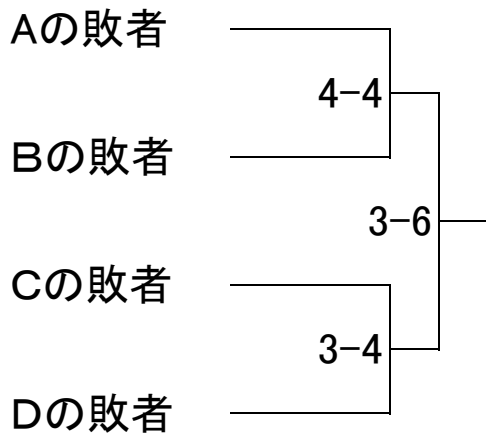

男子団体戦

順位決定戦

3位決定戦

7位決定戦