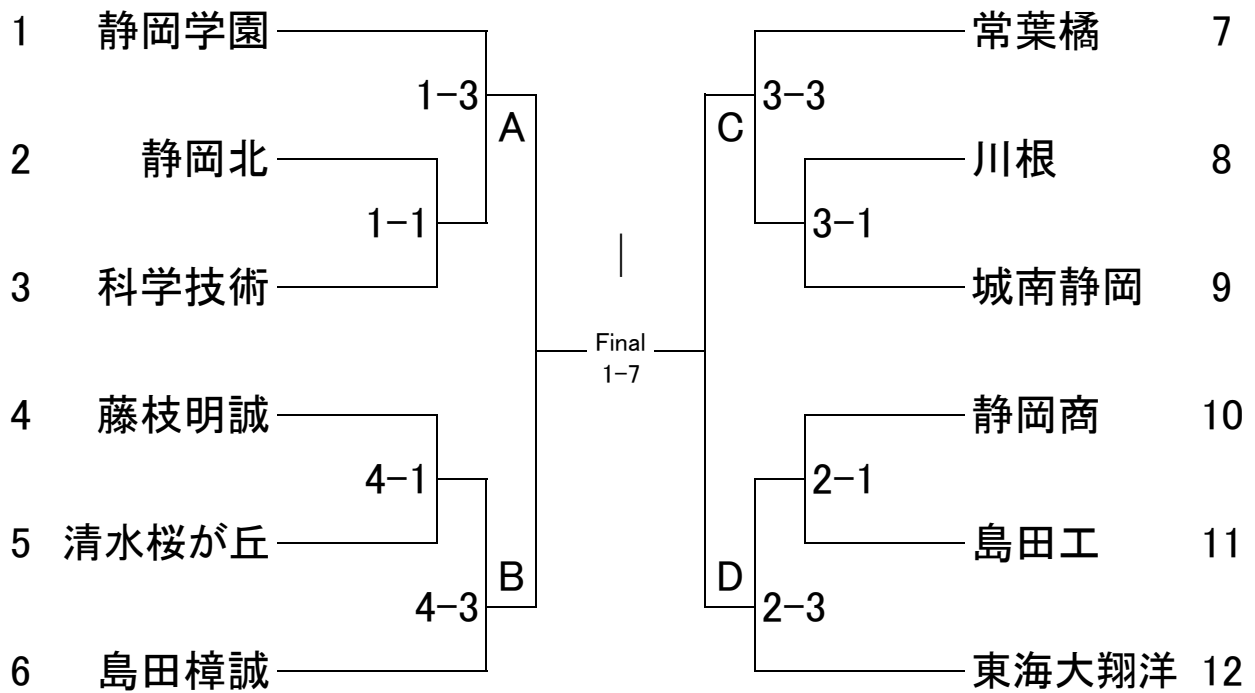

男子団体戦

順位決定戦

3位決定戦

7位決定戦