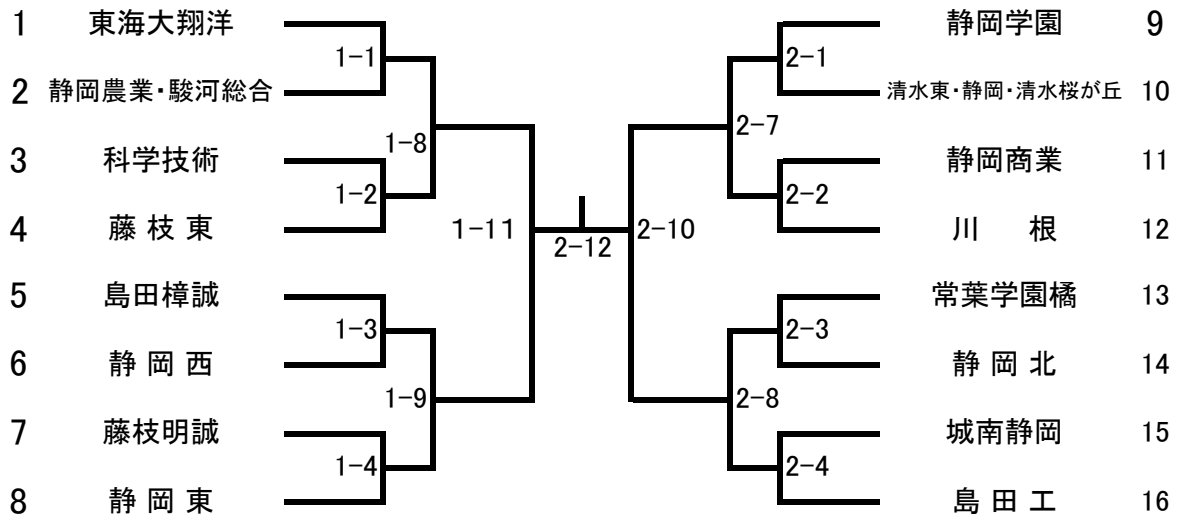

高校の部(男子団体戦) (16チーム参加)

高校の部(女子団体戦) (9チーム参加)

第1, 2試合場

(中部)地区柔道祭 試合結果・オーダー表

○高校生女子

チーム名	藤枝順心		東海大学付属翔洋		静岡商業		焼津	
監督	沼野由香利		古内千夏		佐野薫		伊藤道明	
	段位	氏名	段位	氏名	段位	氏名	段位	氏名
選手	初	渡辺香奈	初	遠田真子	初	長島明日香	初	上山夕貴子
選手	初	今唯	初	松井絵吏	初	戸澤友希	初	萩原彩
選手	初	谷川美歩	初	笹澤保菜美	初	戸澤智帆	初	海和美希
選手	初	大澤宣歩	初	安竹真利奈	初	小澤藍子	初	竹田麻里亜
選手	初	小野美緒	初	外山紗奈	初	村瀬茉莉	初	荒木菜摘

チーム名	常葉学園橘		静岡学園		藤枝明誠		静岡農業	
監督	澤木哲		渡部直樹		野々山彰彦		肥田恒次	
	段位	氏名	段位	氏名	段位	氏名	段位	氏名
選手	初	烏山葉月	初	深谷真有	初	岩倉美優	初	廣田奈津希
選手	初	高田莉奈	初	橋口祥子	初	米川凧咲	一	関子未紀
選手							一	小川夏緒
選手								
選手								

チーム名	常葉・静岡西	
監督	宮本昌人	
	段位	氏名
選手	初	前島佳乃
選手	初	大村梨華
選手		
選手		
選手		