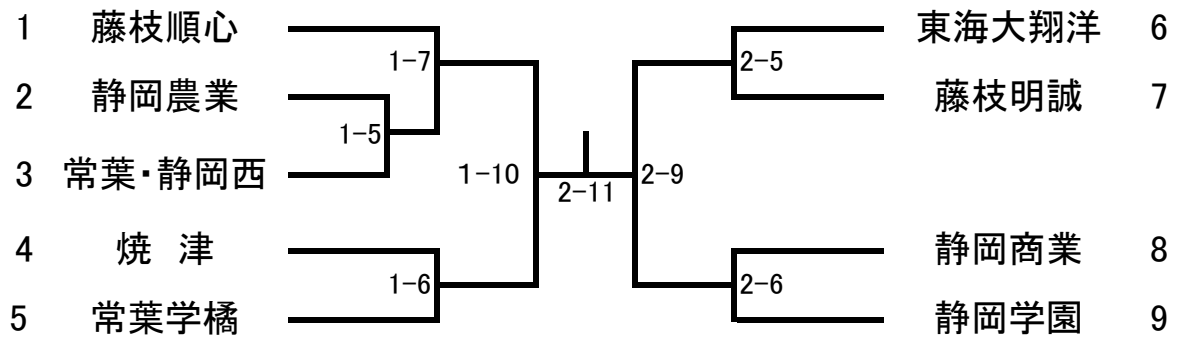

高校の部(男子団体戦) (16チーム参加)

高校の部(女子団体戦) (9チーム参加)

第1, 2試合場

(中部)地区柔道祭 試合結果・オーダー表

○高校生女子

チーム名	藤枝順心		東海大学付属翔洋		静岡商業		焼津	
監督	沼野由香利		古内千夏		佐野薫		伊藤道明	
	段位	氏名	段位	氏名	段位	氏名	段位	氏名
選手	初	渡辺香奈	初	遠田真子	初	長島明日香	初	上山夕貴子
選手	初	今唯	初	松井絵吏	初	戸澤友希	初	萩原彩
選手	初	谷川美歩	初	笹澤保菜美	初	戸澤智帆	初	海和美希
選手	初	大澤宣歩	初	安竹真利奈	初	小澤藍子	初	竹田麻里亜
選手	初	小野美緒	初	外山紗奈	初	村瀬茉莉	初	荒木菜摘