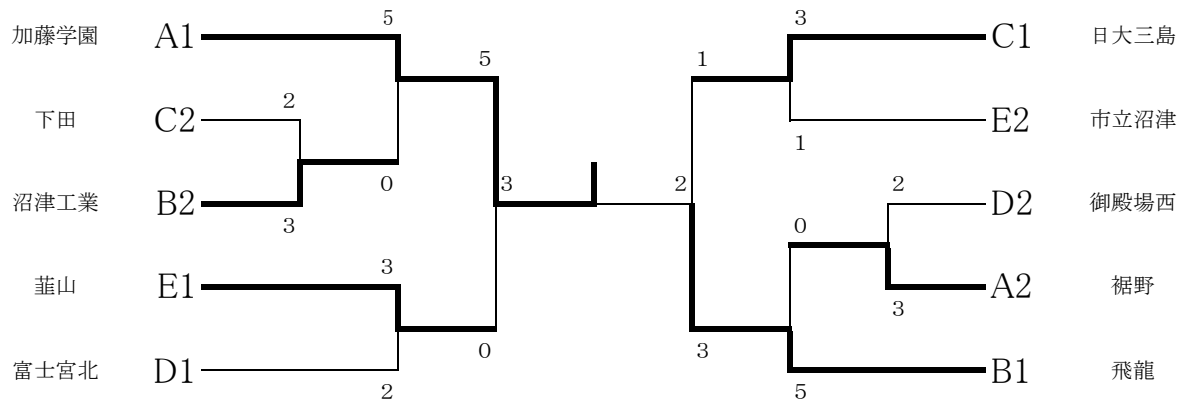

団体戦 予選リーグ表

Aリーグ

	加学	富東	裾野	順位
加藤学園		○5-0	○5-0	1
富士東	△0-5		△2-3	3
裾野	△0-5	○3-2		2

Bリーグ

	飛龍	合同	沼工	誠恵	順位
飛龍		○5-0	○5-0	○5-0	1
沼東・富士合同	△0-5		×2-2	○3-1	3
沼津工業	△0-5	×2-2		○4-0	2
誠恵	△0-5	△1-3	△0-4		4

Cリーグ

	日三	下分	沼商	下田	順位
日大三島		○5-0	○5-0	○4-1	1
下田分校	△0-5		○4-1	△1-4	3
沼津商業	△0-5	△1-4		△1-3	4
下田	△1-4	○4-1	○3-1		2

Dリーグ

	御西	御南	三島	宮北	順位
御殿場西		○5-0	○5-0	△0-3	2
御殿場南	△0-5		○4-1	△0-5	3
三島	△0-5	△1-4		△0-5	4
富士宮北	○3-0	○5-0	○5-0		1

Eリーグ

	葦山	御殿場	三南	市沼	順位
葦山		○5-0	○4-0	×2-2	1
御殿場	△0-5		△2-3	△1-4	4
三島南	△0-4	○3-2		△1-4	3
市立沼津	×2-2	○4-1	○4-1		2

団体戦 決勝トーナメント表

3位決定戦