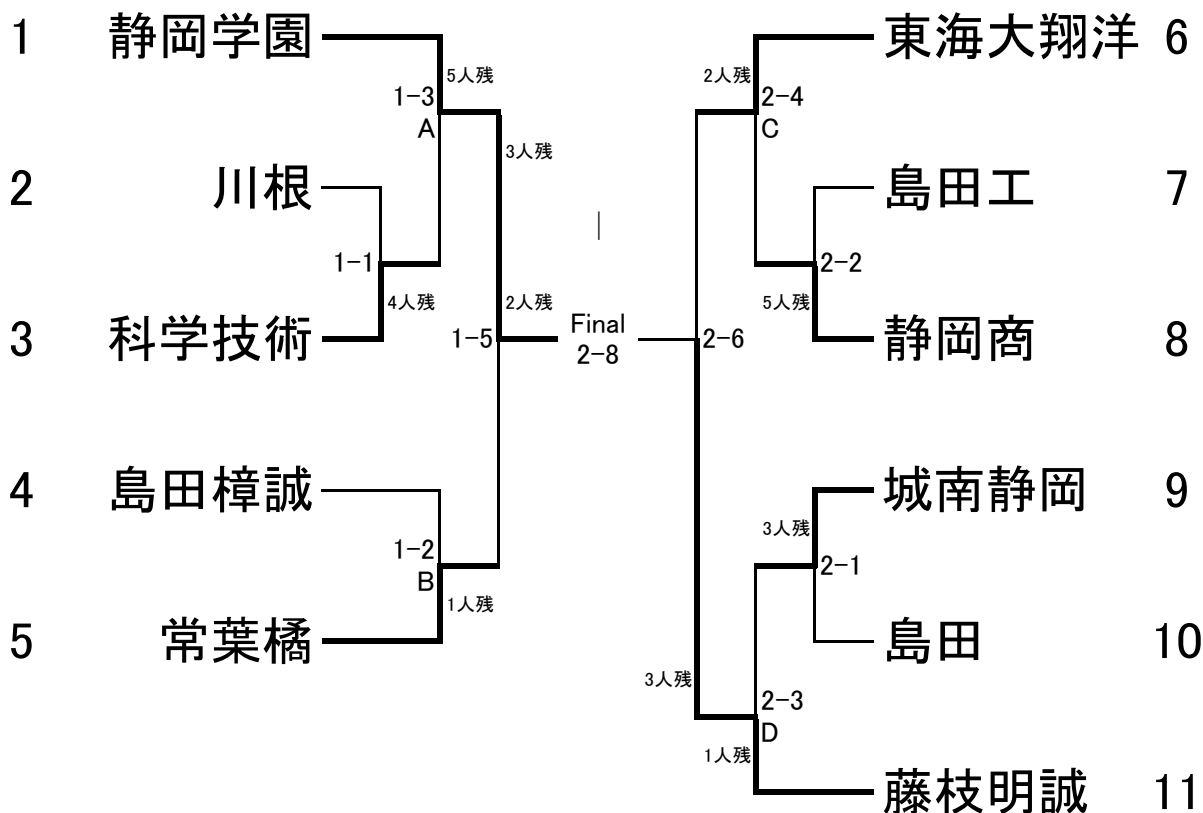

男子団体戦

順位決定戦

3位決定戦

7位決定戦

女子団体戦

	学校名	1	2	3	4	5	6	7	勝数	負数	引分	順位
1	東海大翔洋		△ 0-1	○ 3-0	○ 3-0	○ 3-0	○ 3-0	○ 3-0	5	1	0	2
2	藤枝順心	○ 1-0		○ 3-0	○ 3-0	○ 3-0	○ 3-0	○ 3-0	6	0	0	1
3	焼 津	△ 0-3	△ 0-3		△ 0-2	○ 3-0	○ 3-0	○ 3-0	3	3	0	4
4	静岡商業	△ 0-3	△ 0-3	○ 2-0		○ 3-0	○ 3-0	○ 3-0	4	2	0	3
5	静岡学園	△ 0-3	△ 0-3	△ 0-3	△ 0-3		○ 2-1	○ 2-1	2	4	0	5
6	静岡農業	△ 0-3	△ 0-3	△ 0-3	△ 0-3	△ 1-2		△ 0-3	0	6	0	7
7	常葉学園	△ 0-3	△ 0-3	△ 0-3	△ 0-3	△ 1-2	○ 3-0		1	5	0	6

第3試合場	1	2	3	4	5	6	7	8	9	10	11	12	13
	4-7	2-5	1-3	2-6	1-7	3-5	1-4	3-6	5-7	2-3	4-5	6-7	1-5

第3試合場	14	15	16	17	18	19	20	21
	2-7	4-6	3-7	1-6	2-4	5-6	3-4	1-2

女子団体戦試合順

1	静岡商業	-	常葉学園	12	静岡農業	-	常葉学園
2	藤枝順心	-	静岡学園	13	東海翔洋	-	静岡学園
3	東海翔洋	-	焼 津	14	藤枝順心	-	常葉学園
4	藤枝順心	-	静岡農業	15	静岡商業	-	静岡農業
5	東海大翔洋	-	常葉学園	16	焼 津	-	常葉学園
6	焼 津	-	静岡学園	17	東海翔洋	-	静岡農業
7	東海翔洋	-	静岡商業	18	藤枝順心	-	静岡商業
8	焼 津	-	静岡農業	19	静岡学園	-	静岡農業
9	静岡学園	-	常葉学園	20	焼 津	-	静岡商業
10	藤枝順心	-	焼 津	21	東海翔洋	-	藤枝順心
11	静岡商業	-	静岡学園				