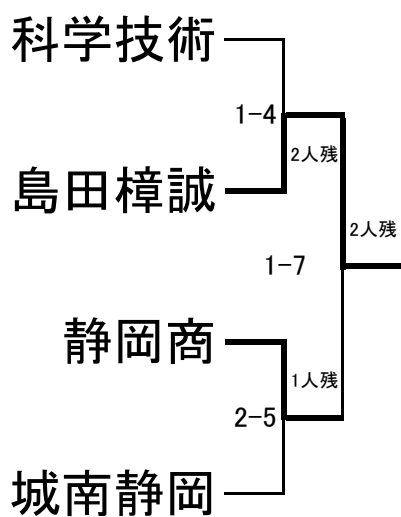

男子団体戦

順位決定戦

3位決定戦

7位決定戦

女子団体戦

	学校名	1	2	3	4	5	6	7	勝数	負数	引分	順位
1	東海大翔洋		△ 0-1	○ 3-0	○ 3-0	○ 3-0	○ 3-0	○ 3-0	5	1	0	2
2	藤枝順心	○ 1-0		○ 3-0	○ 3-0	○ 3-0	○ 3-0	○ 3-0	6	0	0	1
3	焼 津	△ 0-3	△ 0-3		△ 0-2	○ 3-0	○ 3-0	○ 3-0	3	3	0	4
4	静岡商業	△ 0-3	△ 0-3	○ 2-0		○ 3-0	○ 3-0	○ 3-0	4	2	0	3
5	静岡学園	△ 0-3	△ 0-3	△ 0-3	△ 0-3		○ 2-1	○ 2-1	2	4	0	5
6	静岡農業	△ 0-3	△ 0-3	△ 0-3	△ 0-3	△ 1-2		△ 0-3	0	6	0	7
7	常葉学園	△ 0-3	△ 0-3	△ 0-3	△ 0-3	△ 1-2	○ 3-0		1	5	0	6

第3試合場	1	2	3	4	5	6	7	8	9	10	11	12	13
	4-7	2-5	1-3	2-6	1-7	3-5	1-4	3-6	5-7	2-3	4-5	6-7	1-5

第3試合場	14	15	16	17	18	19	20	21
	2-7	4-6	3-7	1-6	2-4	5-6	3-4	1-2

女子団体戦試合順

1	静岡商業	-	常葉学園	12	静岡農業	-	常葉学園
2	藤枝順心	-	静岡学園	13	東海翔洋	-	静岡学園
3	東海翔洋	-	焼 津	14	藤枝順心	-	常葉学園
4	藤枝順心	-	静岡農業	15	静岡商業	-	静岡農業
5	東海大翔洋	-	常葉学園	16	焼 津	-	常葉学園
6	焼 津	-	静岡学園	17	東海翔洋	-	静岡農業
7	東海翔洋	-	静岡商業	18	藤枝順心	-	静岡商業
8	焼 津	-	静岡農業	19	静岡学園	-	静岡農業
9	静岡学園	-	常葉学園	20	焼 津	-	静岡商業
10	藤枝順心	-	焼 津	21	東海翔洋	-	藤枝順心
11	静岡商業	-	静岡学園				